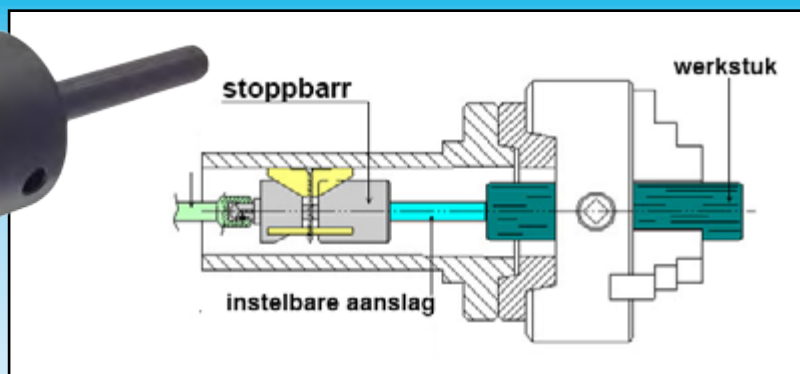

Stopbarr Spilaanslag

Art.no.	spildoorlaat minimaal	spildoorlaat maximaal
181924	19	24
232433	24	33
283241	32	41
384152	41	52
485162	51	62
586282	62	82
707393	73	93
8393117	93	120
108117146	117	146