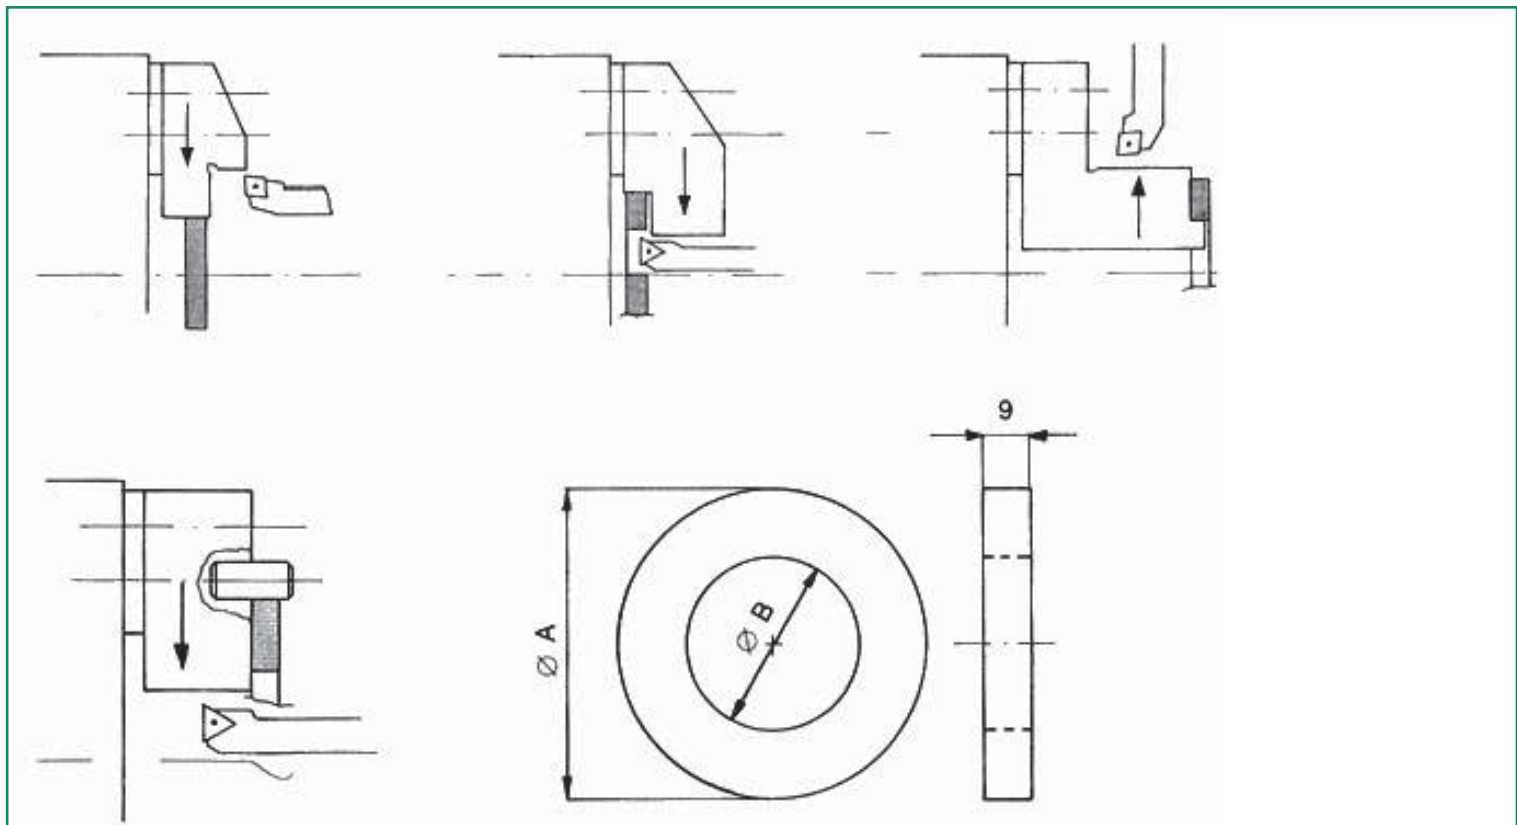

Set van 67 geharde uitdraairingen.  
Oplopend met 2 mm.

Standaard met:  
Opbergrek.  
Pen voor veilig plaatsen van kleine ringen.

## Uitdraairingen artno: 2000

A Ø	14-22	24-40	42-58	60-66	68-86	88-106	108-126	126-146
B Ø	7	12	22	30	40	50	60	80

Voor bewerken van uw zachte klauwen buiten de draaibank.

## Uitdraaiplaat 1½ x 60°

ARTIKEL	PLAAT	A	BH7	P	GEWICHT kg
2740	135	135	10	1½ x 60°	2,00
2741	165	165	12		5,90
2742	210	210	14		6,75
2743	250	254	16		13,00
2744	300	304	18		19,80
2745	300	304	21		19,65
2746	410	410	25,5		31,00